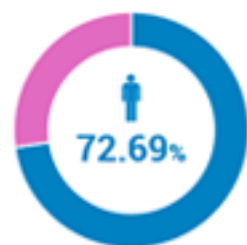

# PERFIL DO PÚBLICO

CINE INSIDE

## AUDIÊNCIA

Usuários únicos  
31.197

Pageviews  
43.016

## DEMOGRAFIA

Gênero

Feminino Masculino

Faixa Etária